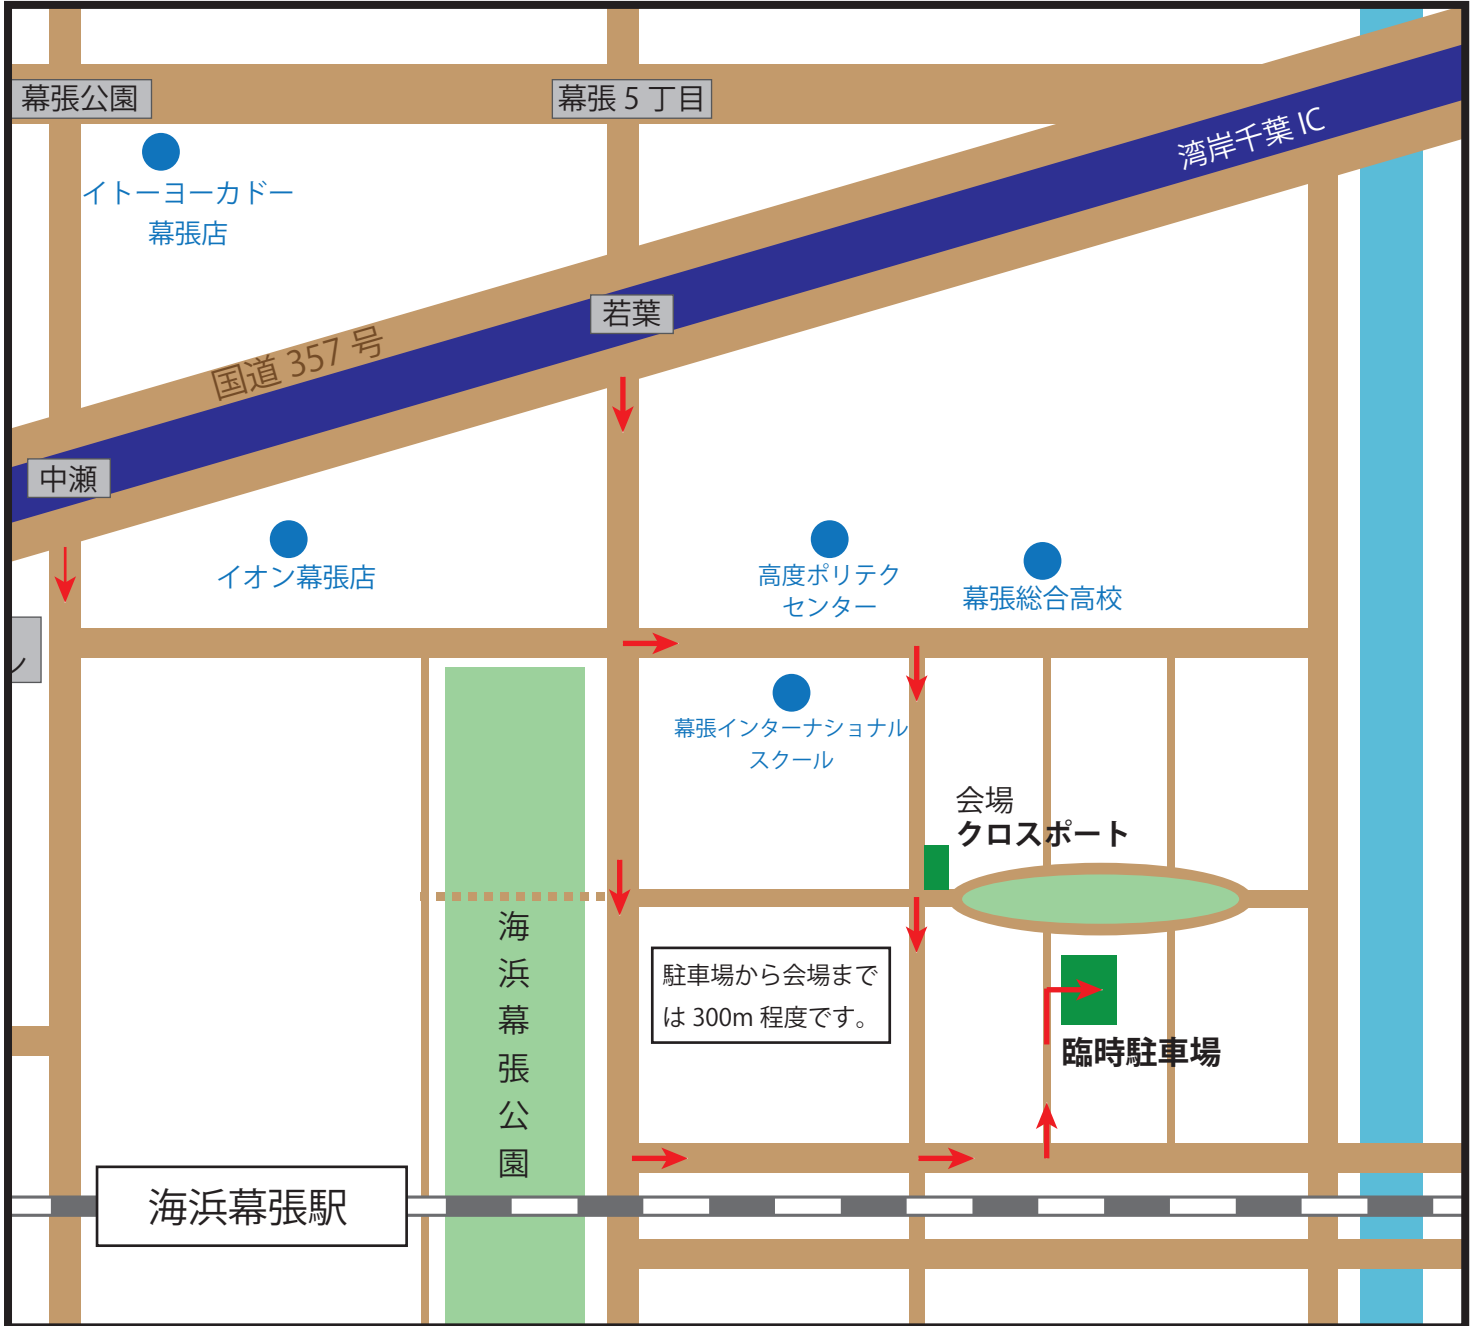

# ちば起業家交流会 in 千葉 臨時駐車場のご案内

会場となる幕張ベイパーククロスポートには駐車場がございませんが、幕張ベイパーク関係者のご厚意により、臨時駐車場をご用意させていただくことができました。

ご利用にあたっては注意点がございますので、本紙をお読みいただいでご利用ください。

Google Map やカーナビでは正しい場所を示さないことがあります。近隣からはこのマップを参考にしてください。

## ご注意点

- 駐車場付近は一方通行道路が多数ございますので、標識やマップをご注意して確認の上お越しください。
- 駐車場のキャパシティは 50 台です。満車の場合には近隣コインパーキングをお探しく下さい。
- ご利用は起業家交流会参加者のみです。それ以外のご利用では使用いただけません。
- ご利用時間は 10/27 13時から18時までです。必ずお守りください。
- 駐車場には案内員は設けません。ご利用者同士で解決してください。
- 駐車場ご利用についての事故、盗難など一切のトラブルについては責任を負いかねます。
- 駐車スペースにはラインが引かれていますので、必ずライン内に駐車ください。
- 駐車場内にある資材には触れないでください。